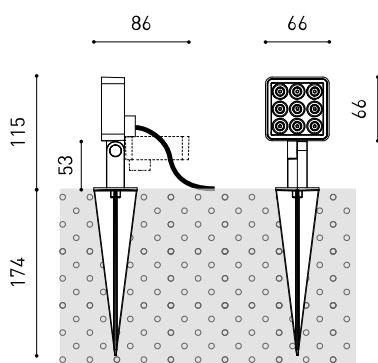

#### DIMENSIONES

#### OTROS DATOS

Estanqueidad	IP65
Ángulo de basculación	90°
Ángulo de giro	360°
Uso en exteriores	Sí
Peso	370 g
Peso con embalaje	432 g
Dimensiones embalaje	203 x 126 x 60 mm
Unidades por embalaje	1
Materiales	Aluminio / Cristal Transparente / Acrilonitrilo Butadieno Estireno / Policarbonato

Consagrada a su función, Flash es una luz de proyección exterior con un cuerpo mínimo, discreto y preciadamente orientable en todas direcciones. Como una pieza arquitectural, esta pequeña cápsula estanca de luz focal puede destacar la delicadeza de una flor o la presencia de una escultura, Interpretar volúmenes o sencillamente guiar un sendero. Es posible su instalación con pica o directamente a suelo.