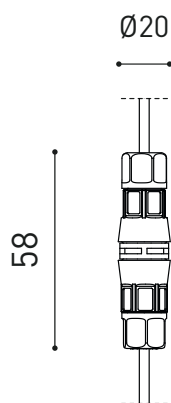

IP67 CONNECTOR

ARKOSLIGHT

OPTIONAL ACCESSORY

PRODUCT	
Model	Connector IP67
Reference	0434-01- 66 | N |
Category	Accessories