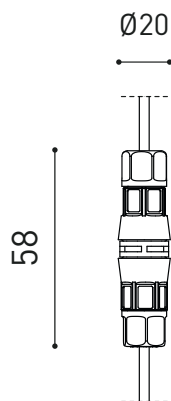

IP67 CONNECTOR

ARKOSLIGHT

OPTIONAL ACCESSORY

	PRODUCT
Model	Connector IP67
Reference	0434-01- 66 | N |
Category	Accessories