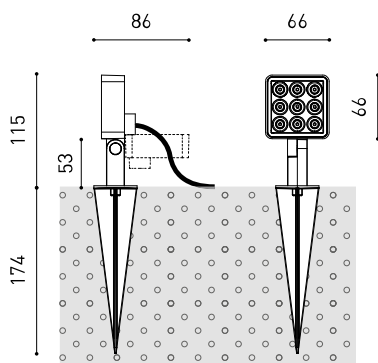

#### DIMENSIONES

#### LUMINARIA | DATOS FOTOMÉTRICOS

Eficiencia Lumínica	81%
Ángulo del haz de luz	37°

#### OTROS DATOS

Estanqueidad	IP65
Ángulo de basculación	90°
Ángulo de giro	360°
Uso en exteriores	Sí
Peso	370 g
Peso con embalaje	432 g
Dimensiones embalaje	203 x 126 x 60 mm
Unidades por embalaje	1
Materiales	Aluminio / Cristal Transparente / Acrilonitrilo Butadieno Estireno / Policarbonato

Consagrada a su función, Flash es una luz de proyección exterior con un cuerpo mínimo, discreto y preciadamente orientable en todas direcciones. Como una pieza arquitectural, esta pequeña cápsula estanca de luz focal puede destacar la delicadeza de una flor o la presencia de una escultura, Interpretar volúmenes o sencillamente guiar un sendero. Es posible su instalación con pica o directamente a suelo.