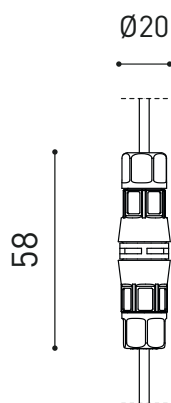

IP67 CONNECTOR

ARKOSLIGHT

OPTIONAL ACCESSORY

	PRODUCT
Model	Connector IP67
Reference	0434-01- 66 | N |
Category	Accessories