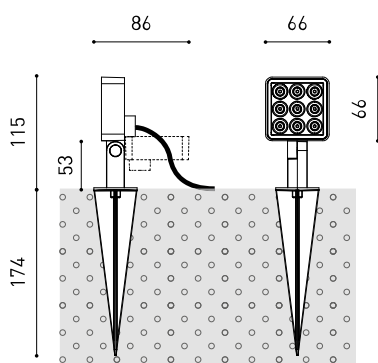

### DIMENSIONES

### OTROS DATOS

Estanqueidad	IP65
Ángulo de basculación	90°
Ángulo de giro	360°
Uso en exteriores	Sí
Peso	370 g
Peso con embalaje	432 g
Dimensiones embalaje	203 x 126 x 60 mm
Unidades por embalaje	1
Materiales	Aluminio / Cristal Transparente / Acrilonitrilo Butadieno Estireno / Policarbonato

Consagrada a su función, Flash es una luz de proyección exterior con un cuerpo mínimo, discreto y preciadamente orientable en todas direcciones. Como una pieza arquitectural, esta pequeña cápsula estanca de luz focal puede destacar la delicadeza de una flor o la presencia de una escultura, Interpretar volúmenes o sencillamente guiar un sendero. Es posible su instalación con pica o directamente a suelo.