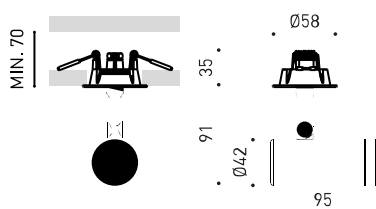

DIMENSIONS

ACCESSOIRES

PRIX

reddot winner 2024
lighting design

PRODUIT

Nom	COCO RECESSED SUPER SPOT DIM PH.CUT 2700K NT
Référence	A5300500NT
Couleur	Noir Texturé
RAL	9005
Catégorie	CEILING RECESSED

SOURCE DE LUMIÈRE

Type	LED
Flux lumineux brut	750 lm
Température de couleur	2700 K - Autres K, veuillez consulter
Stabilité chromatique	MacAdam Step 2
Indice de reproduction chromatique	CRI > 90
Puissance	6 W
Courant	500 mA
Efficacité	125 lm/W
Durée de vie de la LED	L80B10 > 55.000h

LUMINAIRE | DONNÉS PHOTOMÉTRIQUES

Efficacité lumineuse	66%
Angle du faisceau lumineux	12°

LUMINAIRE | DONNÉS ÉLECTRIQUES

Driver	Inclus
Valeurs de puissance du système	8,28 W
Tension	220V/240V
Fréquence	50/60 Hz
Variation d'intensité	Coupage de phase - Autres DIM, veuillez consulter
Classe d'isolation électrique	☐

D'AUTRES DONNÉES

Étanchéité	IP20
Contrôle sans fil	Veuillez consulter
Dimensions d'encastrement	Ø50 mm
Angle d'inclinaison	90°
Angle de rotation	350°
Poids	333 g
Poids avec emballage	425 g
Dimensions de l'emballage	194 x 182 x 704 mm
Unités par emballage	1
Matériaux	Aluminium / Polycarbonate / Polyméthacrylate De Méthyle

Une solution légère et puissante. Coco est un projecteur avec une distribution de lumière qualitative et uniforme. Avec ses quatre angles d'ouverture — flood, medium, spot et superspot — sa rotation à 360° et son inclinaison à 90°, il offre une grande liberté d'émission. Il dispose d'un rapport lm/W exceptionnel, auquel peuvent s'ajouter différentes options : antiglare honeycomb et antiglare screen, qui réduisent l'éblouissement pour favoriser le confort visuel, et le filtre linéaire qui définit une distribution linéaire de la lumière. Coco invite à interagir avec la lumière dans une version à régulateur intégré permettant de régler l'intensité souhaité pour chaque luminaire. Sa version tunable white reproduit les effets de la lumière naturelle à travers la régulation de l'intensité et de la température chromatique.