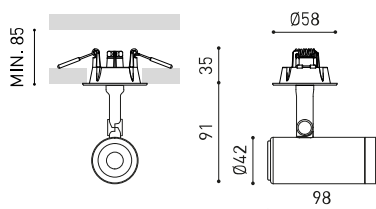

## DIMENSIONI

## ALTRI DATI

Tenuta stagna	IP20
Wireless control	Consultare
Misure di incasso	Ø50 mm
Angolo di oscillazione	90°
Angolo di rotazione	350°
Peso	410 g
Peso compresso l'imballaggio	502 g
Dimensioni dell'imballaggio	194 x 182 x 704 mm
Unità per imballaggio	1
Materiali	Alluminio / Policarbonato / Polimetilmetacrilato