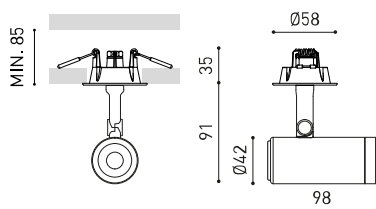

GRÖÖE

ZUBEHÖR

PREISE

reddot winner 2024
lighting design

PRODUKT

Name	COCO RECESSED SUPER SPOT DIM ON BOARD 4000K NT
Artikelnummer	A5300702NT
Farbe	Schwarz strukturiert
RAL	9005
Kategorie	CEILING RECESSED

LICHTQUELLE

Typ	LED
Bruttolichtstrom	850 lm
Farbtemperatur	4000 K - Andere K, Bitte anfragen
Farbstabilität	MacAdam Step 2
Farbwiedergabeindex	CRI > 90
Leistung	6 W
Stromstärke	500 mA
Lichtausbeute	142 lm/W
Nutzlebensdauer der LED in Betriebsstunden	L80B10 > 55.000h

LEUCHTE | PHOTOMETRISCHE DATEN

Leuchtenwirkungsgrad (LOR)	66%
Abstrahlwinkel	12°

LEUCHTE | ELEKTRISCHE DATEN

Driver	Inklusiv
Leistungswerte des Systems	7,79 W
Spannung	220V/240V
Frequenz	50/60 Hz
Helligkeitssteuerung	ON BOARD - Andere DIM, Bitte anfragen
Schutzklasse	☐

ANDERE DATEN

Dichtigkeit	IP20
Wireless control	Bitte anfragen
Einbaumaße	Ø50 mm
Schwenkwinkel	90°
Drehwinkel	350°
Gewicht	410 g
Gewicht inkl. Verpackung	502 g
Abmessungen der Verpackung	194 x 182 x 704 mm
Stück pro Verpackung	1
Materialien	Aluminium / Polycarbonat / Polymethylmetacrylat

Eine unbeschwerte und kraftvolle Lösung. Coco ist ein Strahler mit hochwertiger und gleichmäßiger Lichtverteilung und bietet eine Vielzahl von Abstrahlungsoptionen mit den vier Öffnungswinkeln Flood, Medium, Spot und Superspot sowie der Möglichkeit zur Drehung um 360° und Neigung um 90°. Die Leuchte hat ein hervorragendes lm/W-Verhältnis und erlaubt die Integration von verschiedenem Zubehör: Blendschutz-Honeycomb und -Schirm zur Reduzierung von Blendung und Verbesserung des Sehkomforts, sowie Linearfilter für eine lineare Lichtverteilung. Coco lädt dazu ein, mit dem Licht zu interagieren. Die Version mit integriertem Dimmer ermöglicht es, für jede Leuchte die Intensität zu regeln. Die Tunable White-Version ahmt durch Regulierung der Intensität und Farbtemperatur die Wirkung des natürlichen Lichts nach.