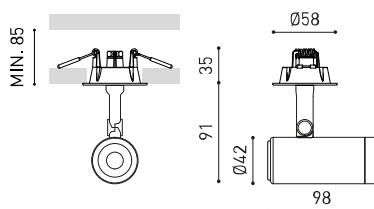

## DIMENSIONI

## ALTRI DATI

|                              |  |
|------------------------------|--|
| Tenuta stagna                | IP20   |
| Wireless control             | Consultare                                       |
| Misure di incasso            | Ø50 mm   |
| Angolo di oscillazione       | 90°  |
| Angolo di rotazione          | 350°   |
| Peso                         | 410 g  |
| Peso compresso l'imballaggio | 502 g  |
| Dimensioni dell'imballaggio  | 194 x 182 x 704 mm                               |
| Unità per imballaggio        | 1  |
| Materiali                    | Alluminio / Policarbonato / Polimetilmetacrilato |