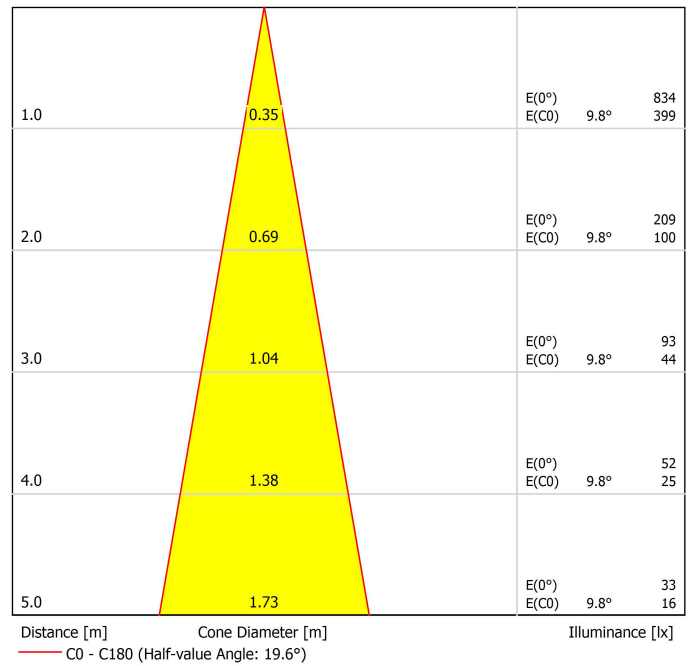

Diagrama cónico