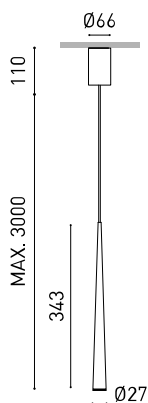

## Dimensiones

## Accesorios

CORD ACCESSORY

Nombre	HOLLY BASE 3 METROS 19° 2700K MG
Referencia	A5311000MG
Color	Oro metalizado
Color Base	Negro Texturado
RAL	Baño electrolítico
Categoría	SUSPENSION

### LUMINARIA | DATOS FOTOMÉTRICOS

Driver	Incluido
Potencia del sistema	3,82 W
Tensión	220V/240V
Frecuencia	50/60 Hz
Regulación	No Dim
Clase de seguridad eléctrica	<input type="checkbox"/>

### LUMINARIA | DATOS ELÉCTRICOS

Estanqueidad	IP20
Control inalámbrico	Consultar
Longitud del cable	Max. 3 m
Tensor de regulación rápida	No
Peso	440 g
Peso con embalaje	580 g
Dimensiones embalaje	385 x 103 x 78 mm
Unidades por embalaje	1
Materiales	Aluminio / Acrilonitrilo Butadieno Estireno