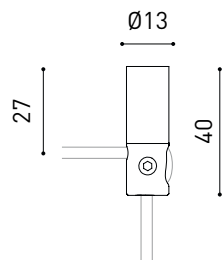

Dimensional drawing