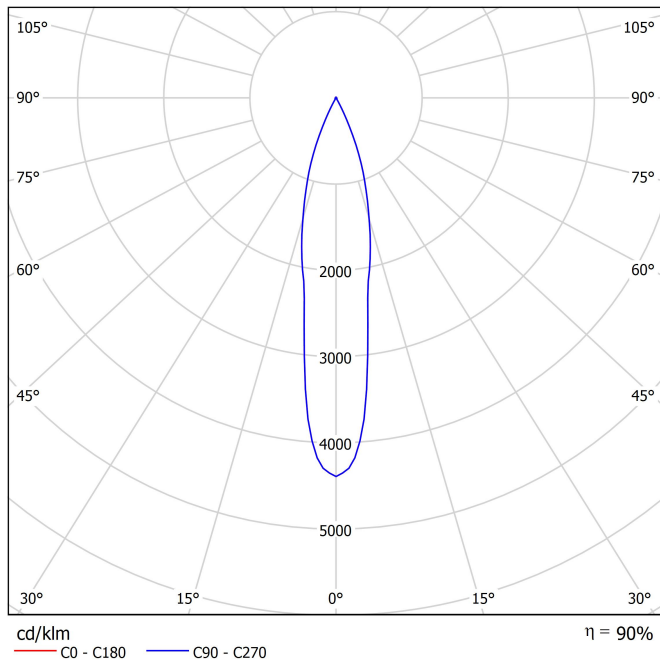

Diagrama polar