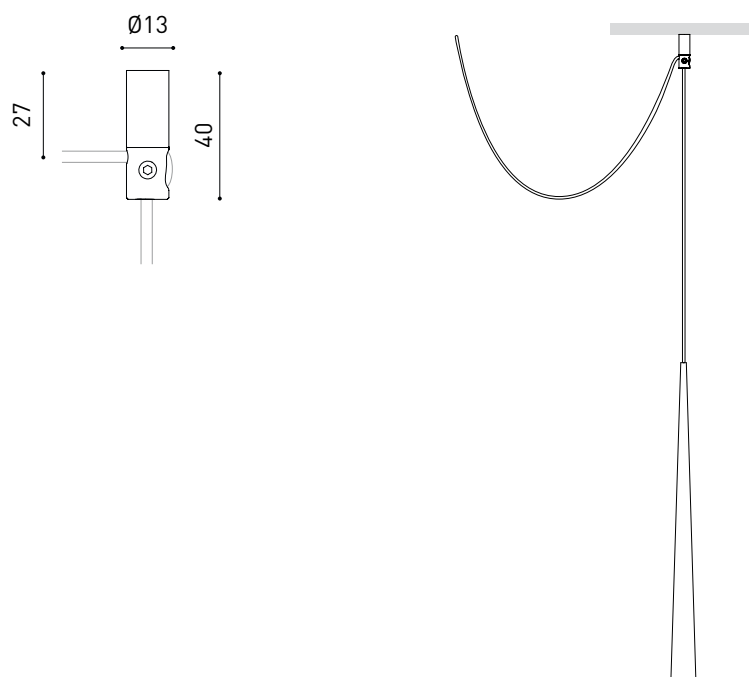

Dimensional drawing