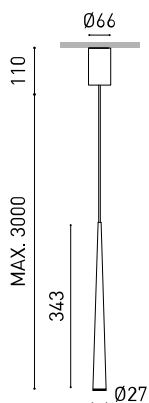

## Dimensiones

## Accesorios

CORD ACCESSORY

Nombre	HOLLY BASE 3 METROS 38° 3000K MC
Referencia	A5311011MC
Color	Cobre metalizado
Color Base	Negro Texturado
RAL	Baño electrolítico
Categoría	SUSPENSION
Tipo	LED
Flujo luminoso	210 lm
Temperatura de color	3000 K
Estabilidad cromática	MacAdam Step 3
Índice de reproducción cromática	CRI>90
Potencia	2,1 W
Corriente	700 mA
Eficacia	100 lm/W
Horas de vida del LED	L90B10 >102.000h
Eficiencia lumínica	92%
Ángulo del haz de luz	38°
Driver	Incluido
Potencia del sistema	3,82 W
Tensión	220V/240V
Frecuencia	50/60 Hz
Regulación	No Dim
Clase de seguridad eléctrica	<input type="checkbox"/>
Estanqueidad	IP20
Control inalámbrico	Consultar
Longitud del cable	Max. 3 m
Tensor de regulación rápida	No
Peso	440 g
Peso con embalaje	580 g
Dimensiones embalaje	385 x 103 x 78 mm
Unidades por embalaje	1
Materiales	Aluminio / Acrilonitrilo Butadieno Estireno

### LUMINARIA | DATOS FOTOMÉTRICOS