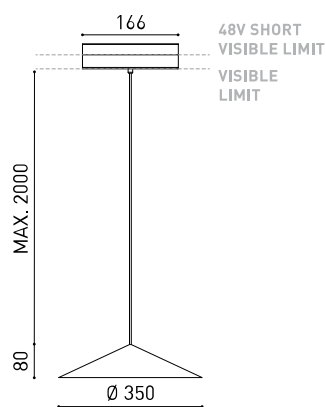

DIMENSIONS

ACCESSOIRES

CORD ACCESSORY

TRACK 48V OPTIONS

Nom	DUNE 35 48V 2M 2700K BE
Référence	A5321010BE
Couleur	Beige Texturé
Couleur de la base	Noir Texturé
RAL	1001
Catégorie	TRACK LIGHTS

Type	LED
Flux lumineux brut	570 lm
Température de couleur	2700 K - Autres K, veuillez consulter
Stabilité chromatique	MacAdam Step 2
Indice de reproduction chromatique	CRI > 90
Puissance	4 W
Efficacité	143 lm/W
Durée de vie de la LED	L80B10 > 55.000h

SOURCE DE LUMIÈRE

Efficacité lumineuse	75%
Angle du faisceau lumineux	132°

LUMINAIRE | DONNÉS PHOTOMÉTRIQUES

Valeurs de puissance du système	4,7 W
Tension	48Vdc
Variation d'intensité	Non Dim - Autres DIM, veuillez consulter
Classe d'isolation électrique	II

LUMINAIRE | DONNÉS ÉLECTRIQUES

Étanchéité	IP20
Contrôle sans fil	Veuillez consulter
Longueur du tendeur	Max. 2 m
Tendeur à réglage rapide	Non
Type de rail	Track 48V
Poids	815 g
Poids avec emballage	1261 g
Dimensions de l'emballage	622 x 584 x 135 mm
Unités par emballage	1
Matériaux	Aluminium / Polycarbonate