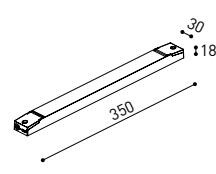

LED POWER SUPPLY

0434-01-62