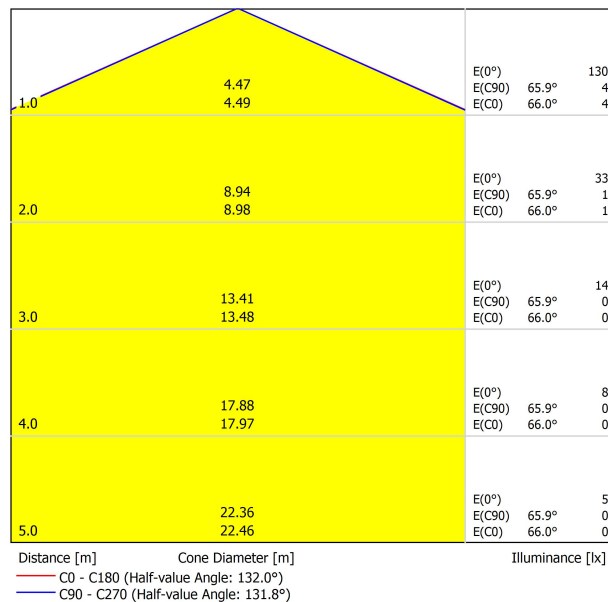

DIAGRAMME CONIQUE