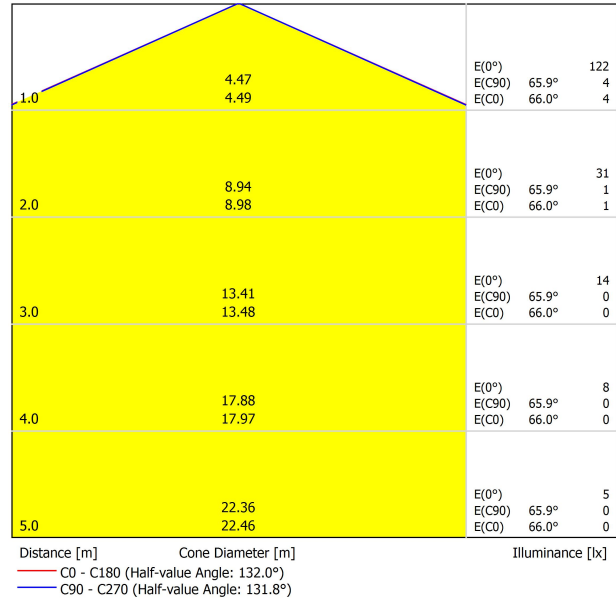

KEGELDIAGRAMM