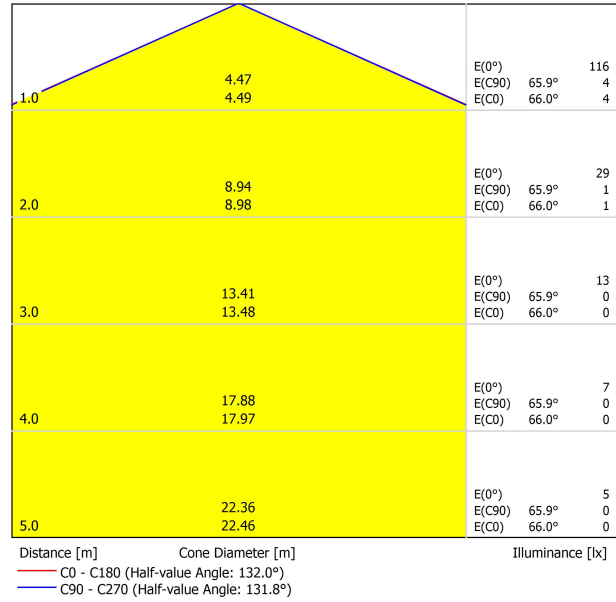

KEGELDIAGRAMM