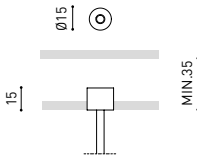

WIRE TRIMLESS ACCESSORIES

FEED

MAINS TRIMLESS*

A023-00-01- | W | N | NO DIM

MAINS THICK TRIMLESS*

A023-00-02- | W | N | DIM