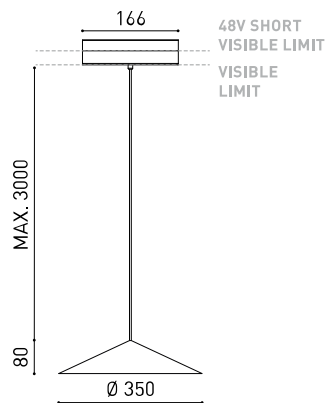

GRÖÖE

ZUBEHÖR

CORD ACCESSORY

TRACK 48V OPTIONS

Name	DUNE 35 48V 3M 2700K OG
Artikelnummer	A53211100G
Farbe	Olivgrau strukturiert
Sockelfarbe	Schwarz strukturiert
RAL	7002
Kategorie	TRACK LIGHTS

PRODUKT

Typ	LED
Bruttolichtstrom	570 lm
Farbtemperatur	2700 K - Andere K, Bitte anfragen
Farbstabilität	MacAdam Step 2
Farbwiedergabeindex	CRI>90
Leistung	4 W
Lichtausbeute	143 lm/W
Nutzlebensdauer der LED in Betriebsstunden	L80B10 >55.000h

LICHTQUELLE

Leuchtenwirkungsgrad (LOR)	70%
Abstrahlwinkel	132°

LEUCHTE | PHOTOMETRISCHE DATEN

Leistungswerte des Systems	4,7 W
Spannung	48Vdc
Helligkeitssteuerung	No Dim - Andere DIM, Bitte anfragen
Schutzklasse	II

LEUCHTE | ELEKTRISCHE DATEN

Dichtigkeit	IP20
Wireless control	Bitte anfragen
Kabellänge	Max. 3 m
Schnellspanner	Nein
Schienentyp	Track 48V
Gewicht	815 g
Gewicht inkl. Verpackung	1261 g
Abmessungen der Verpackung	622 x 584 x 135 mm
Stück pro Verpackung	1
Materialien	Aluminium / Polycarbonat