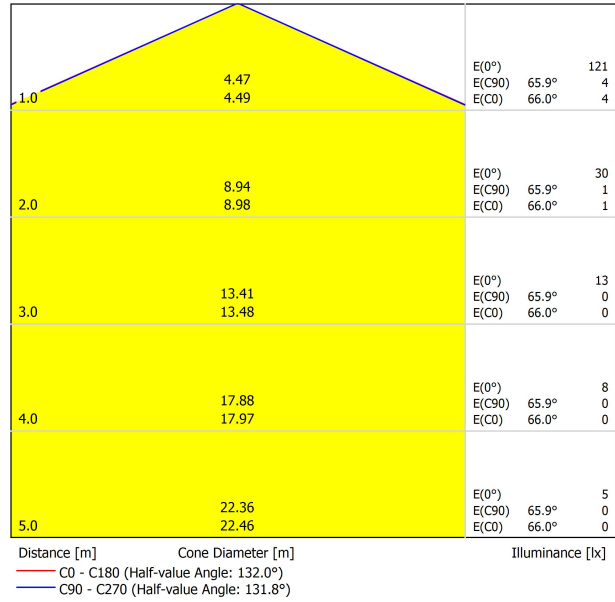

KEGELDIAGRAMM