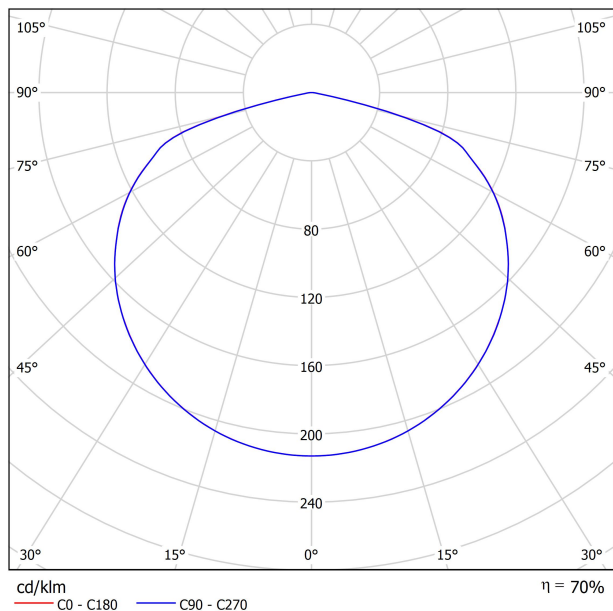

SOURCE DE LUMIÈRE

Efficacité lumineuse	70%
Angle du faisceau lumineux	132°

LUMINAIRE | DONNÉS PHOTOMÉTRIQUES

Valeurs de puissance du système	4,7 W
Tension	48Vdc
Variation d'intensité	Non Dim - Autres DIM, veuillez consulter
Classe d'isolation électrique	III

DIAGRAMME POLAIRE

DIAGRAMME CONIQUE

	PRODUCT
Model	Cord Accessory
Reference	02230000N
Colour	N ■ RAL9005
Category	Accessories

DIMENSIONAL DRAWING

TRACK 48V TRIMLESS

TRACK 48V TRIMLESS 1m	A338-01-00- N WT
TRACK 48V TRIMLESS 2m	A338-02-00- N WT
TRACK 48V TRIMLESS 3m	A338-03-00- N WT
TRACK 48V TRIMLESS Corner 90° One Plane	A338-06-00- N WT
TRACK 48V TRIMLESS Corner 90° Two Planes	A338-07-00- N WT