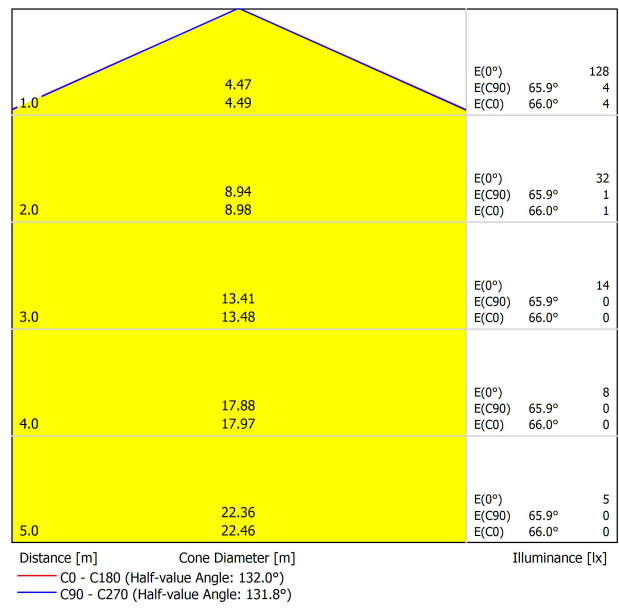

DIAGRAMME CONIQUE