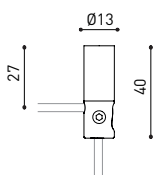

LEUCHE | ELEKTRISCHE DATEN

Dichtigkeit	IP20
Wireless control	Bitte anfragen
Kabellänge	Max. 5 m
Schnellspanner	Nein
Schiementyp	Track 48V
Gewicht	815 g
Gewicht inkl. Verpackung	1261 g
Abmessungen der Verpackung	622 x 584 x 135 mm
Stück pro Verpackung	1
Materialien	Aluminium / Polycarbonat

POLAR-KOORDINATEN DIAGRAMM

KEGELDIAGRAMM

	PRODUCT
Model	Cord Accessory
Reference	02230000N
Colour	N ■ RAL9005
Category	Accessories

DIMENSIONAL DRAWING

TRACK 48V TRIMLESS

TRACK 48V TRIMLESS 1m	A338-01-00- N WT
TRACK 48V TRIMLESS 2m	A338-02-00- N WT
TRACK 48V TRIMLESS 3m	A338-03-00- N WT
TRACK 48V TRIMLESS Corner 90° One Plane	A338-06-00- N WT
TRACK 48V TRIMLESS Corner 90° Two Planes	A338-07-00- N WT

PLASTERBOARD CEILING, MANDATORY THICKNESS 12,5mm.
RECOMMENDED FOR INSTALLATIONS WHERE THE PROFILE CAN BE
INSTALLED BEFORE THE FALSE PLASTERBOARD CEILING.

TRIMLESS INSTALLATION GUIDE

<https://youtu.be/tgGsQdaYe-w>