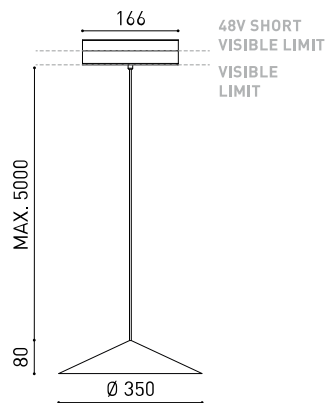

GRÖÖE

ZUBEHÖR

CORD ACCESSORY

TRACK 48V OPTIONS

Name	DUNE 35 48V 5M 2700K OG
Artikelnummer	A53212100G
Farbe	Olivgrau strukturiert
Sockelfarbe	Schwarz strukturiert
RAL	7002
Kategorie	TRACK LIGHTS

PRODUKT

Typ	LED
Bruttolichtstrom	570 lm
Farbtemperatur	2700 K - Andere K, Bitte anfragen
Farbstabilität	MacAdam Step 2
Farbwiedergabeindex	CRI > 90
Leistung	4 W
Lichtausbeute	143 lm/W
Nutzlebensdauer der LED in Betriebsstunden	L80B10 > 55.000h

LICHTQUELLE

Leuchtenwirkungsgrad (LOR)	70%
Abstrahlwinkel	132°

LEUCHE | PHOTOMETRISCHE DATEN

Leistungswerte des Systems	4,7 W
Spannung	48Vdc
Helligkeitssteuerung	No Dim - Andere DIM, Bitte anfragen
Schutzklasse	II

LEUCHE | ELEKTRISCHE DATEN

Dichtigkeit	IP20
Wireless control	Bitte anfragen
Kabellänge	Max. 5 m
Schnellspanner	Nein
Schiementyp	Track 48V
Gewicht	815 g
Gewicht inkl. Verpackung	1261 g
Abmessungen der Verpackung	622 x 584 x 135 mm
Stück pro Verpackung	1
Materialien	Aluminium / Polycarbonat