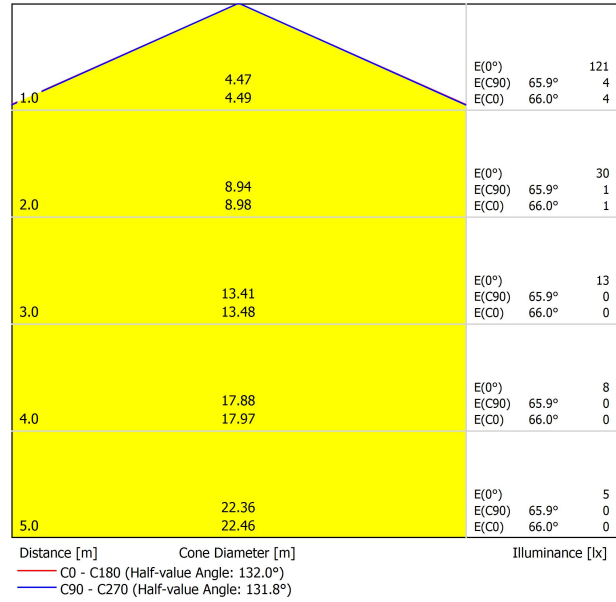

KEGELDIAGRAMM