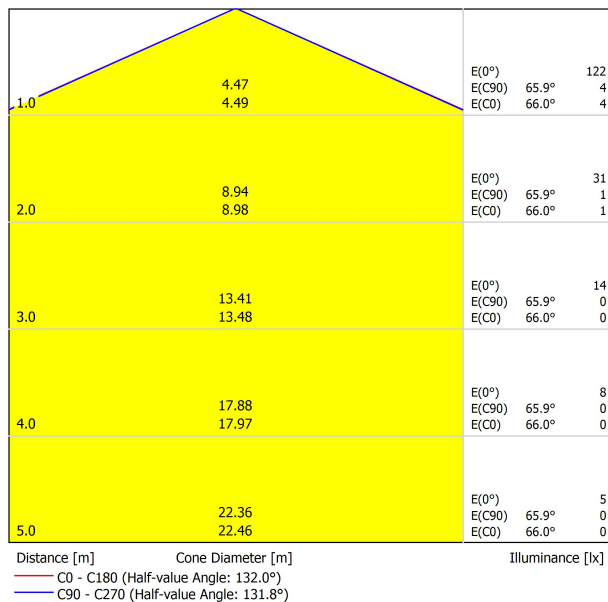

DIAGRAMME CONIQUE