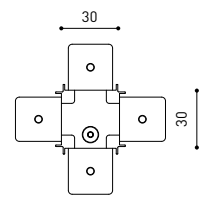

X-Joint

Electrical connection not included | Straight joiner included