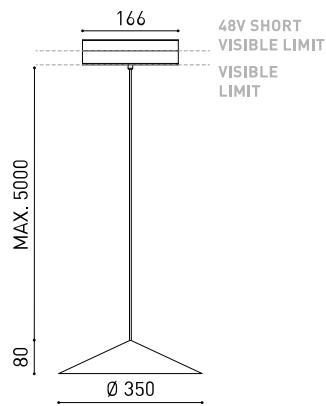

GRÖÖE

ZUBEHÖR

Name	DUNE 35 48V 5M DIM DALI 3000K PG
Artikelnummer	A5321221PG
Farbe	Kieselgrau strukturiert
Sockelfarbe	Schwarz strukturiert
RAL	7032
Kategorie	TRACK LIGHTS

PRODUKT

Typ	LED
Bruttolichtstrom	600 lm
Farbtemperatur	3000 K - Andere K, Bitte anfragen
Farbstabilität	MacAdam Step 2
Farbwiedergabeindex	CRI > 90
Leistung	4 W
Lichtausbeute	150 lm/W
Nutzlebensdauer der LED in Betriebsstunden	L80B10 > 55.000h

LICHTQUELLE

Leuchtenwirkungsgrad (LOR)	74%
Abstrahlwinkel	132°

LEUCHTE | PHOTOMETRISCHE DATEN

Leistungswerte des Systems	4,8 W
Spannung	48Vdc
Helligkeitssteuerung	DALI - Andere DIM, Bitte anfragen
Schutzklasse	II

LEUCHTE | ELEKTRISCHE DATEN

Dichtigkeit	IP20
Wireless control	Bitte anfragen
Kabellänge	Max. 5 m
Schnellspanner	Nein
Schiementyp	Track 48V
Gewicht	815 g
Gewicht inkl. Verpackung	1261 g
Abmessungen der Verpackung	622 x 584 x 135 mm
Stück pro Verpackung	1
Materialien	Aluminium / Polycarbonat

ANDERE DATEN

Die Pendelleuchte Dune kleidet das Licht und gestaltet den Raum mit einer konischen, klassischen und leichten Silhouette. Ihre Sprache zwischen Technik und Dekoration definiert diesen Archetyp neu mit einer reinen Geometrie scharfer Kanten, wie gefaltetes Papier, und einem angenehmen und gleichmäßigen projizierten Licht, das zum Genuss einlädt.