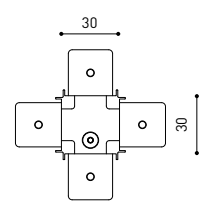

LEUCHTE | ELEKTRISCHE DATEN

Dichtigkeit	IP20
Wireless control	Bitte anfragen
Kabellänge	Max. 5 m
Schnellspanner	Nein
Schiementyp	Track 48V
Gewicht	815 g
Gewicht inkl. Verpackung	1261 g
Abmessungen der Verpackung	622 x 584 x 135 mm
Stück pro Verpackung	1
Materialien	Aluminium / Polycarbonat

TRACK 48V SURFACE Corner 90° One Plane

T-Joint

X-Joint

Electrical connection not included | Straight joiner included

TRACK 48V SURFACE SHORT Corner 90° One Plane

T-Joint

X-Joint

Electrical connection not included | Straight joiner included