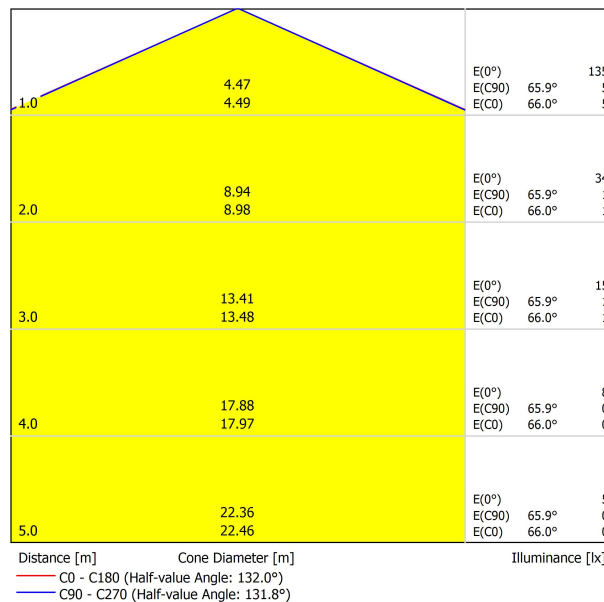

KEGELDIAGRAMM