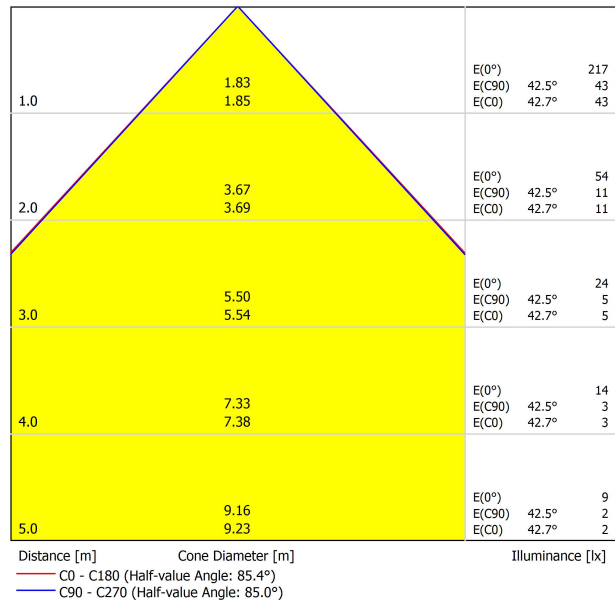

## LUMINARIA | DATOS FOTOMÉTRICOS

Eficiencia Lumínica	54%
Ángulo del haz de luz	85°

DIAGRAMA POLAR

DIAGRAMA CÓNICO

PRODUCT	
Model	Mains Thick Trimless
Reference	A023-00-02-   W   N
Colour	W <input type="checkbox"/> RAL 9016   N <input type="checkbox"/> RAL 9005
Category	Accessories

DIMENSIONAL DRAWING