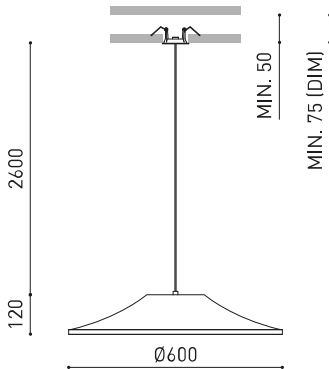

## DIMENSIONES

## ACCESORIOS

WIRE TRIMLESS ACCESSORY

TRIMLESS TOOL

Nombre	WARP 600 DIM DALI 2700K NT
Referencia	A5330020NT
Color	Negro Texturado
Color Base	Negro Texturado
RAL	9005
Categoría	SUSPENSION

## LUMINARIA | DATOS FOTOMÉTRICOS

Eficiencia Lumínica	54%
Ángulo del haz de luz	85°

## OTROS DATOS

Estanqueidad	IP20
Medidas de empotramiento	Ø62 mm
Longitud del cable	2600 mm
Tensor de regulación rápida	No
Peso	1465 g
Peso con embalaje	3640 g
Dimensiones embalaje	770 x 760 x 100 mm
Unidades por embalaje	1
Materiales	Aluminio / Poliamida / Polimetilmetacrilato