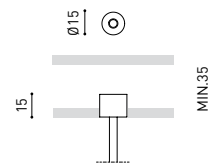

## DIMENSIONES

## OTROS DATOS

Estanqueidad	IP20
Medidas de empotramiento	Ø62 mm
Longitud del cable	2600 mm
Tensor de regulación rápida	No
Peso	1465 g
Peso con embalaje	3640 g
Dimensiones embalaje	770 x 760 x 100 mm
Unidades por embalaje	1
Materiales	Aluminio / Poliamida / Polimetilmetacrilato

DIAGRAMA POLAR

DIAGRAMA CÓNICO

PRODUCT	
Model	Mains Thick Trimless
Reference	A023-00-02-   W   N
Colour	W <input type="checkbox"/> RAL 9016   N <input type="checkbox"/> RAL 9005
Category	Accessories

DIMENSIONAL DRAWING