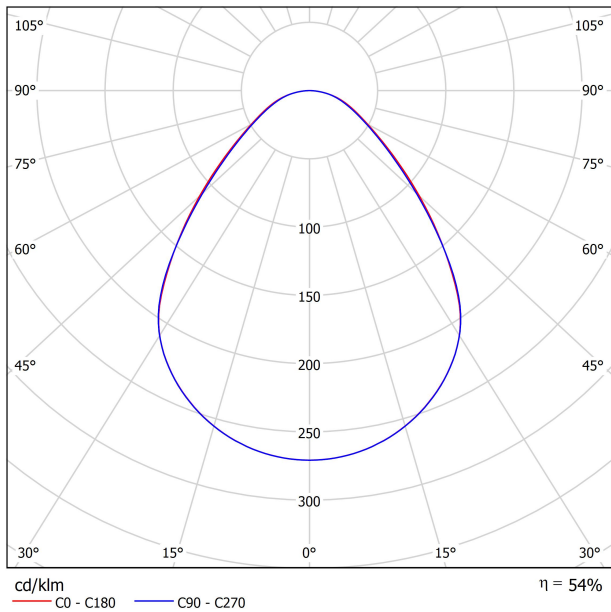

## DIMENSIONES

## LUMINARIA | DATOS FOTOMÉTRICOS

Eficiencia Lumínica	54%
Ángulo del haz de luz	85°

DIAGRAMA POLAR

DIAGRAMA CÓNICO

PRODUCT	
Model	Mains Thick Trimless
Reference	A023-00-02-   W   N
Colour	W <input type="checkbox"/> RAL 9016   N <input type="checkbox"/> RAL 9005
Category	Accessories

DIMENSIONAL DRAWING