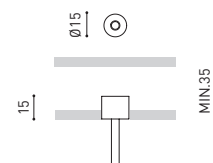

DIMENSIONAL DRAWING