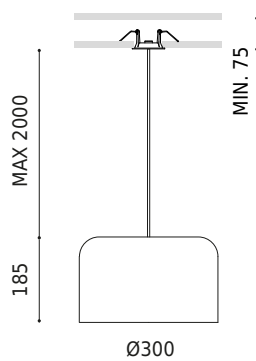

DIMENSIONES

ACCESORIOS

WIRE TRIMLESS ACCESSORY

TRIMLESS TOOL

| | |
|------------|---|
| Nombre | HEY JOE DIM PH.CUT 2700K NB |
| Referencia | A5351050NB |
| Color | Negro Brillo - Otros colores, consultar |
| RAL | 9005 |
| Categoría | SUSPENSION |

PRODUCTO

| | |
|----------------------------------|------------------|
| Tipo | LED |
| Flujo Luminoso | 1550 lm |
| Temperatura de color | 2700 K |
| Estabilidad cromática | MacAdam Step 2 |
| Índice de reproducción cromática | CRI > 90 |
| Potencia | 11,5 W |
| Corriente | 350 mA |
| Eficacia | 135 lm/W |
| Horas de Vida del LED | L80B10 > 60.000h |

LUMINARIA | DATOS ELÉCTRICOS

| | |
|-----------------------------|--------------------|
| Estanqueidad | IP20 |
| Medidas de empotramiento | Ø62 mm |
| Longitud del cable | Max. 2 m |
| Tensor de regulación rápida | No |
| Peso | 1400 g |
| Peso con embalaje | 2015 g |
| Dimensiones embalaje | 340 x 327 x 223 mm |
| Unidades por embalaje | 1 |
| Materiales | Aluminio |

DIAGRAMA POLAR

DIAGRAMA CÓNICO

| | | |
|--|-------------------|--|
| 1.0 | 1.87 1.87 | E(0°) 295 E(C90) 43.0° 58 E(C0) 43.1° 58 |
| 2.0 | 3.73 3.74 | E(0°) 74 E(C90) 43.0° 14 E(C0) 43.1° 14 |
| 3.0 | 5.60 5.61 | E(0°) 33 E(C90) 43.0° 6 E(C0) 43.1° 6 |
| 4.0 | 7.46 7.49 | E(0°) 18 E(C90) 43.0° 4 E(C0) 43.1° 4 |
| 5.0 | 9.33 9.36 | E(0°) 12 E(C90) 43.0° 2 E(C0) 43.1° 2 |
| Distance [m] | Cone Diameter [m] | Illuminance [lx] |
| — C0 - C180 (Half-value Angle: 86.2°) | | |
| — C90 - C270 (Half-value Angle: 86.0°) | | |