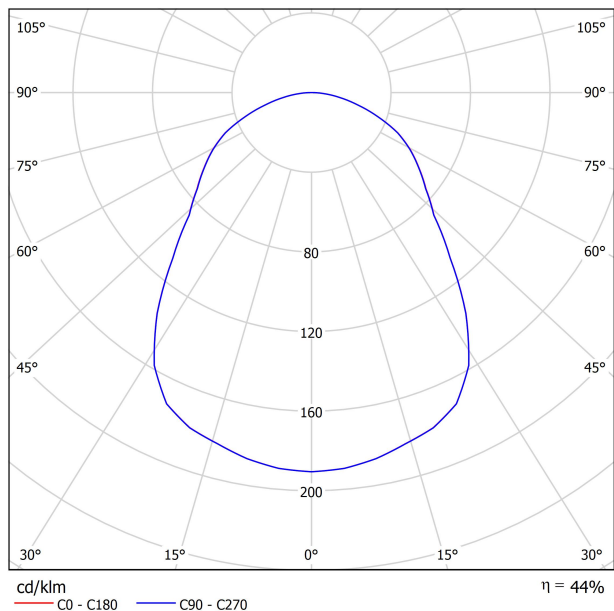

LUMINARIA | DATOS ELÉCTRICOS

| | |
|-----------------------------|--------------------|
| Estanqueidad | IP20 |
| Medidas de empotramiento | Ø62 mm |
| Longitud del cable | Max. 2 m |
| Tensor de regulación rápida | No |
| Peso | 1400 g |
| Peso con embalaje | 2015 g |
| Dimensiones embalaje | 340 x 327 x 223 mm |
| Unidades por embalaje | 1 |
| Materiales | Aluminio |

DIAGRAMA POLAR

DIAGRAMA CÓNICO

| | | |
|--|-------------------|--|
| 1.0 | 1.87 1.87 | E(0°) 295 E(C90) 43.0° 58 E(C0) 43.1° 58 |
| 2.0 | 3.73 3.74 | E(0°) 74 E(C90) 43.0° 14 E(C0) 43.1° 14 |
| 3.0 | 5.60 5.61 | E(0°) 33 E(C90) 43.0° 6 E(C0) 43.1° 6 |
| 4.0 | 7.46 7.49 | E(0°) 18 E(C90) 43.0° 4 E(C0) 43.1° 4 |
| 5.0 | 9.33 9.36 | E(0°) 12 E(C90) 43.0° 2 E(C0) 43.1° 2 |
| Distance [m] | Cone Diameter [m] | Illuminance [lx] |
| — C0 - C180 (Half-value Angle: 86.2°) | | |
| — C90 - C270 (Half-value Angle: 86.0°) | | |