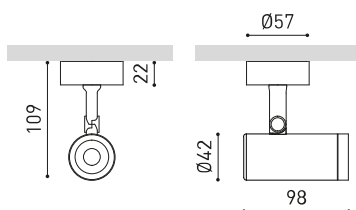

GRÖÖE

ZUBEHÖR

PREISE

reddot winner 2024
lighting design

PRODUKT

Name	COCO SURFACE FLOOD DIM DALI 2700K WT
Artikelnummer	A5360230WT
Farbe	Weiß strukturiert
RAL	9016
Kategorie	SURFACE

LICHTQUELLE

Typ	LED
Bruttolichtstrom	1200 lm
Farbtemperatur	2700 K - Andere K, Bitte anfragen
Farbstabilität	MacAdam Step 2
Farbwiedergabeindex	CRI > 90
Leistung	8,7 W
Stromstärke	500 mA
Lichtausbeute	138 lm/W
Nutzlebensdauer der LED in Betriebsstunden	L80B10 > 60.000h

LEUCHE | PHOTOMETRISCHE DATEN

Leuchtenwirkungsgrad (LOR)	86%
Abstrahlwinkel	48°

LEUCHE | ELEKTRISCHE DATEN

Driver	Inklusiv: Muss extern platziert werden
Leistungswerte des Systems	11,01 W
Spannung	220V/240V
Frequenz	50/60 Hz
Helligkeitssteuerung	DALI - Andere DIM, Bitte anfragen
Schutzklasse	☐

ANDERE DATEN

Dichtigkeit	IP20
Wireless control	Bitte anfragen
Schwenkwinkel	90°
Drehwinkel	350°
Gewicht	346 g
Gewicht inkl. Verpackung	438 g
Abmessungen der Verpackung	194 x 182 x 70 mm
Stück pro Verpackung	1
Materialien	Aluminium / Polycarbonat / Polymethylmetacrylat

Eine unbeschwerte und kraftvolle Lösung. Coco ist ein Strahler mit hochwertiger und gleichmäßiger Lichtverteilung und bietet eine Vielzahl von Abstrahlungsoptionen mit den vier Öffnungswinkeln Flood, Medium, Spot und Superspot sowie der Möglichkeit zur Drehung um 360° und Neigung um 90°. Die Leuchte hat ein hervorragendes lm/W-Verhältnis und erlaubt die Integration von verschiedenem Zubehör: Blendschutz-Honeycomb und -Schirm zur Reduzierung von Blendung und Verbesserung des Sehkomforts, sowie Linearfilter für eine lineare Lichtverteilung. Coco lädt dazu ein, mit dem Licht zu interagieren. Die Version mit integriertem Dimmer ermöglicht es, für jede Leuchte die Intensität zu regeln. Die Tunable White-Version ahmt durch Regulierung der Intensität und Farbtemperatur die Wirkung des natürlichen Lichts nach.