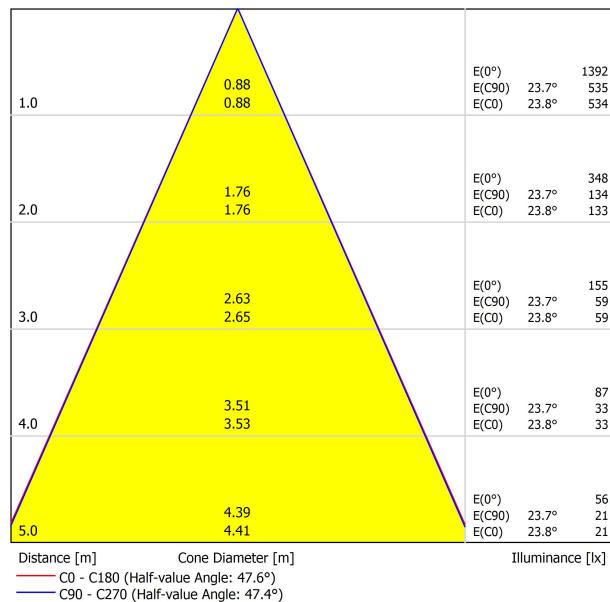

FUENTE DE LUZ

| | |
|----------------------------------|-----------------------------|
| Tipo | LED |
| Flujo Luminoso | 1250 lm |
| Temperatura de color | 3000 K - Otros K, consultar |
| Estabilidad cromática | MacAdam Step 2 |
| Índice de reproducción cromática | CRI > 90 |
| Potencia | 8,7 W |
| Corriente | 500 mA |
| Eficacia | 144 lm/W |
| Horas de Vida del LED | L80B10 > 60.000h |

LUMINARIA | DATOS FOTOMÉTRICOS

| | |
|-----------------------|-----|
| Eficiencia Lumínica | 86% |
| Ángulo del haz de luz | 48° |

LUMINARIA | DATOS ELÉCTRICOS

| | |
|------------------------------|------------------------------------|
| Driver | Incluido: Debe colocarse en remoto |
| Potencia del sistema | 11,01 W |
| Tensión | 220V/240V |
| Frecuencia | 50/60 Hz |
| Regulación | DALI - Otros DIM, consultar |
| Clase de seguridad eléctrica | <input type="checkbox"/> |

OTROS DATOS

| | |
|-----------------------|---|
| Estanqueidad | IP20 |
| Control inalámbrico | Consultar |
| Ángulo de basculación | 90° |
| Ángulo de giro | 350° |
| Peso | 346 g |
| Peso con embalaje | 438 g |
| Dimensiones embalaje | 194 x 182 x 70 mm |
| Unidades por embalaje | 1 |
| Materiales | Aluminio / Acrilonitrilo Butadieno Estireno / Policarbonato |

DIAGRAMA POLAR

DIAGRAMA CÓNICO

PARA PRESENTACIÓN COMERCIAL DE PRODUCTO

| Vivid Model Colour Temperature | 2700K | 3000K | 3500K | 4000K | Light Pink |
|-----------------------------------|-------|-------|-------|-------|------------|
| 📖 Reading | | | • | • | |
| 🥬 Fruits & Vegetables | | • | • | | |
| 🍞 Bakery | • | | | | |
| 👤 Retail | | • | • | | |
| 💄 Cosmetics | | | • | • | |
| 🥩 Meat | | | | | • |
| 🐟 Fish | | | | • | |
| 🐠 Seafood | | | | • | • |