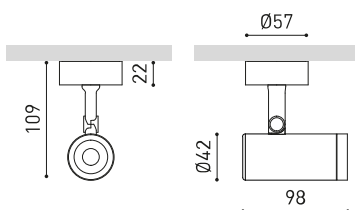

GRÖÖE

ZUBEHÖR

PREISE

reddot winner 2024
lighting design

PRODUKT

Name	COCO SURFACE MEDIUM DIM PH.CUT 4000K NT
Artikelnummer	A5360522NT
Farbe	Schwarz strukturiert
RAL	9005
Kategorie	SURFACE

LICHTQUELLE

Typ	LED
Bruttolichtstrom	1340 lm
Farbtemperatur	4000 K - Andere K, Bitte anfragen
Farbstabilität	MacAdam Step 2
Farbwiedergabeindex	CRI > 90
Leistung	8,7 W
Stromstärke	500 mA
Lichtausbeute	154 lm/W
Nutzlebensdauer der LED in Betriebsstunden	L80B10 > 60.000h

LEUCHE | PHOTOMETRISCHE DATEN

Leuchtenwirkungsgrad (LOR)	89%
Abstrahlwinkel	34°

LEUCHE | ELEKTRISCHE DATEN

Driver	Inklusiv: Muss extern platziert werden
Leistungswerte des Systems	11,73 W
Spannung	220V/240V
Frequenz	50/60 Hz
Helligkeitssteuerung	Phasen-Dimmung - Andere DIM, Bitte anfragen
Schutzklasse	☐

ANDERE DATEN

Dichtigkeit	IP20
Wireless control	Bitte anfragen
Schwenkwinkel	90°
Drehwinkel	350°
Gewicht	333 g
Gewicht inkl. Verpackung	425 g
Abmessungen der Verpackung	194 x 182 x 70 mm
Stück pro Verpackung	1
Materialien	Aluminium / Polycarbonat / Polymethylmetacrylat

Eine unbeschwerte und kraftvolle Lösung. Coco ist ein Strahler mit hochwertiger und gleichmäßiger Lichtverteilung und bietet eine Vielzahl von Abstrahlungsoptionen mit den vier Öffnungswinkeln Flood, Medium, Spot und Superspot sowie der Möglichkeit zur Drehung um 360° und Neigung um 90°. Die Leuchte hat ein hervorragendes lm/W-Verhältnis und erlaubt die Integration von verschiedenem Zubehör: Blendschutz-Honeycomb und -Schirm zur Reduzierung von Blendung und Verbesserung des Sehkomforts, sowie Linearfilter für eine lineare Lichtverteilung. Coco lädt dazu ein, mit dem Licht zu interagieren. Die Version mit integriertem Dimmer ermöglicht es, für jede Leuchte die Intensität zu regeln. Die Tunable White-Version ahmt durch Regulierung der Intensität und Farbtemperatur die Wirkung des natürlichen Lichts nach.