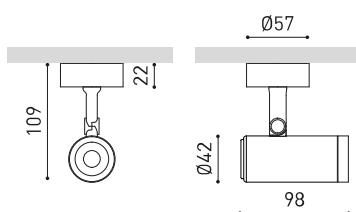

DIMENSIONS

ACCESSOIRES

PRIX

reddot winner 2024
lighting design

PRODUIT

Nom	COCO SURFACE SUPER SPOT DIM ON BOARD 3000K WT
Référence	A5360701WT
Couleur	Blanc Texturé
RAL	9016
Catégorie	SURFACE

SOURCE DE LUMIÈRE

Type	LED
Flux lumineux brut	800 lm
Température de couleur	3000 K - Autres K, veuillez consulter
Stabilité chromatique	MacAdam Step 2
Indice de reproduction chromatique	CRI > 90
Puissance	6 W
Courant	500 mA
Efficacité	133 lm/W
Durée de vie de la LED	L80B10 > 60.000h

LUMINAIRE | DONNÉS PHOTOMÉTRIQUES

Efficacité lumineuse	66%
Angle du faisceau lumineux	12°

LUMINAIRE | DONNÉS ÉLECTRIQUES

Driver	Inclus: Doit être déporté
Valeurs de puissance du système	7,79 W
Tension	220V/240V
Fréquence	50/60 Hz
Variation d'intensité	ON BOARD - Autres DIM, veuillez consulter
Classe d'isolation électrique	☐

D'AUTRES DONNÉES

Étanchéité	IP20
Contrôle sans fil	Veuillez consulter
Angle d'inclinaison	90°
Angle de rotation	350°
Poids	410 g
Poids avec emballage	502 g
Dimensions de l'emballage	194 x 182 x 70 mm
Unités par emballage	1
Matériaux	Aluminium / Polycarbonate / Polyméthacrylate De Méthyle

Une solution légère et puissante. Coco est un projecteur avec une distribution de lumière qualitative et uniforme. Avec ses quatre angles d'ouverture — flood, medium, spot et superspot — sa rotation à 360° et son inclinaison à 90°, il offre une grande liberté d'émission. Il dispose d'un rapport lm/W exceptionnel, auquel peuvent s'ajouter différentes options : antiglare honeycomb et antiglare screen, qui réduisent l'éblouissement pour favoriser le confort visuel, et le filtre linéaire qui définit une distribution linéaire de la lumière. Coco invite à interagir avec la lumière dans une version à régulateur intégré permettant de régler l'intensité souhaitée pour chaque luminaire. Sa version tunable white reproduit les effets de la lumière naturelle à travers la régulation de l'intensité et de la température chromatique.