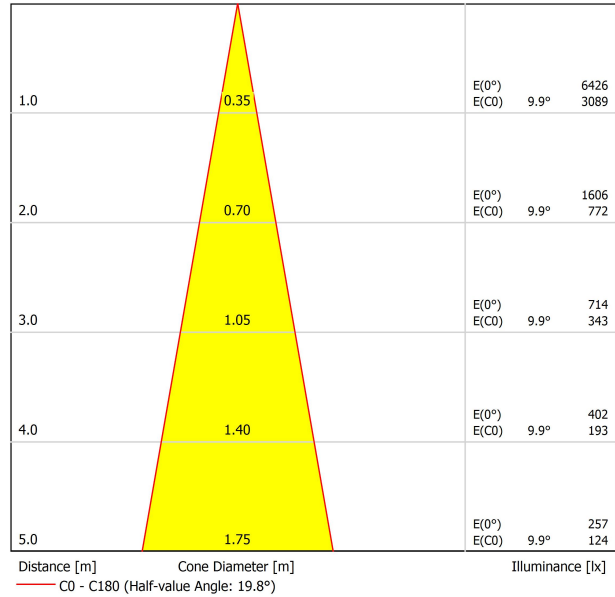

PRODUKT

| | |
|---------------|---|
| Name | COCO SURFACE SPOT DIM ON BOARD 4000K WT |
| Artikelnummer | A5360712WT |
| Farbe | Weiß strukturiert |
| RAL | 9016 |
| Kategorie | SURFACE |

LICHTQUELLE

| | |
|--|-----------------------------------|
| Typ | LED |
| Bruttolichtstrom | 1340 lm |
| Farbtemperatur | 4000 K - Andere K, Bitte anfragen |
| Farbstabilität | MacAdam Step 2 |
| Farbwiedergabeindex | CRI > 90 |
| Leistung | 8,7 W |
| Stromstärke | 500 mA |
| Lichtausbeute | 154 lm/W |
| Nutzlebensdauer der LED in Betriebsstunden | L80B10 > 60.000h |

LEUCHE | PHOTOMETRISCHE DATEN

| | |
|----------------------------|-----|
| Leuchtenwirkungsgrad (LOR) | 87% |
| Abstrahlwinkel | 20° |

LEUCHE | ELEKTRISCHE DATEN

| | |
|----------------------------|--|
| Driver | Inklusiv: Muss extern platziert werden |
| Leistungswerte des Systems | 11,30 W |
| Spannung | 220V/240V |
| Frequenz | 50/60 Hz |
| Helligkeitssteuerung | ON BOARD - Andere DIM, Bitte anfragen |
| Schutzklasse | <input type="checkbox"/> |

ANDERE DATEN

| | |
|----------------------------|---|
| Dichtigkeit | IP20 |
| Wireless control | Bitte anfragen |
| Schwenkwinkel | 90° |
| Drehwinkel | 350° |
| Gewicht | 410 g |
| Gewicht inkl. Verpackung | 502 g |
| Abmessungen der Verpackung | 194 x 182 x 70 mm |
| Stück pro Verpackung | 1 |
| Materialien | Aluminium / Polycarbonat / Polymethylmetacrylat |

POLAR-KOORDINATEN DIAGRAMM

KEGELDIAGRAMM

FÜR DIE PRODUKTPRÄSENTATION

| Vivid Model Colour Temperature | 2700K | 3000K | 3500K | 4000K | Light Pink |
|-----------------------------------|-------|-------|-------|-------|------------|
| 📖 Reading | | | • | • | |
| 🥬 Fruits & Vegetables | | • | • | | |
| 🍞 Bakery | • | | | | |
| 👤 Retail | | • | • | | |
| 💄 Cosmetics | | | • | • | |
| 🥩 Meat | | | | | • |
| 🐟 Fish | | | | • | |
| 🐠 Seafood | | | | • | • |