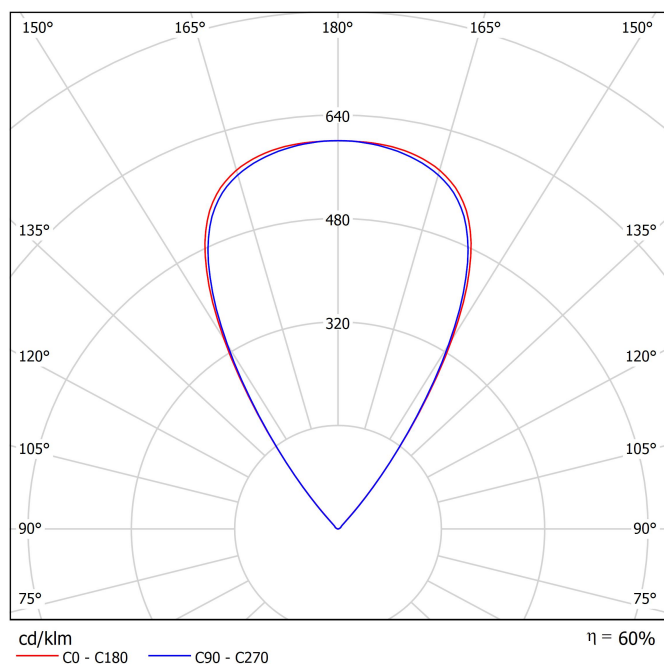

Dimensioni

Nome	MR.BEAM 2700K WT
Articolo	A5490000WT
Colore	Bianco Strutturato
RAL	9016
Categoria	OUTDOOR

Tipo	LED
Flusso luminoso lordo	635 lm
Temperatura di colore	2700 K
Stabilità cromatica	MacAdam Step 3
Indice di Riproduzione Cromatica	CRI > 90
Potenza	8 W
Efficienza	79 lm/W
Ore di vita del LED	L70B10 > 50.000h
Classe di efficienza energetica	G

Diagramma di abbagliamento polare

Diagramma conico

Fuente de luz (LED) reemplazable por un profesional autorizado

Replaceable (LED only) light source by an authorized professional.

Source lumineuse (LED) remplaçable par un professionnel agréé