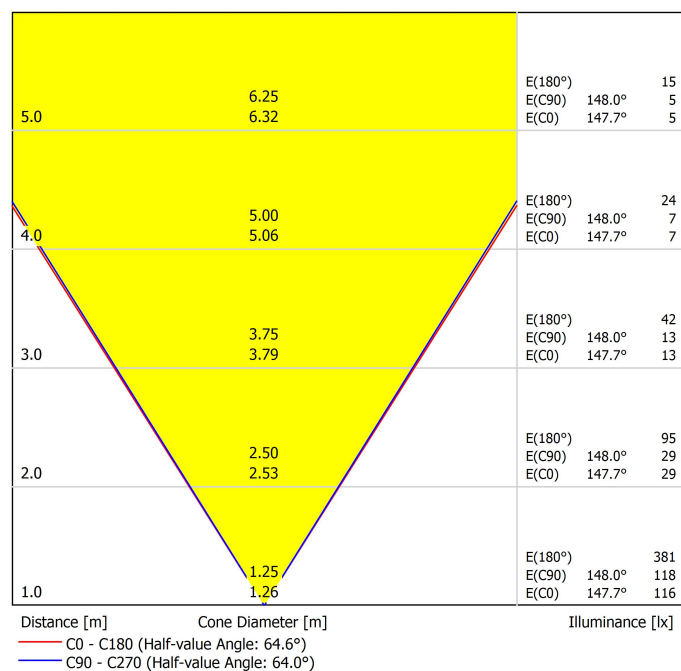

Diagramma conico