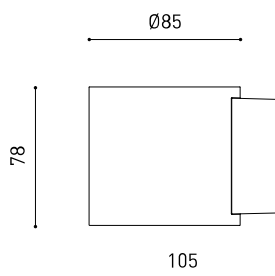

Dimensioni

Nome	MR.BEAM 2700K WT
Articolo	A5490000WT
Colore	Bianco Strutturato
RAL	9016
Categoria	OUTDOOR

Tipo	LED
Flusso luminoso lordo	635 lm
Temperatura di colore	2700 K
Stabilità cromatica	MacAdam Step 3
Indice di Riproduzione Cromatica	CRI > 90
Potenza	8 W
Efficienza	79 lm/W
Ore di vita del LED	L70B10 > 50.000h
Classe di efficienza energetica	G

Efficienza luminosa	60%
Angolo del fascio di luce	64°

Driver	Incluso
Valori di potenza del sistema	8 W
Tensione	220V/240V
Frequenza	50/60 Hz
Regolazione	No Dim
Classe di isolamento elettrico	

Tenuta stagna	IP65
Uso in esterni	Sì
Peso	835 g
Peso compresso l'imballaggio	1020 g
Dimensioni dell'imballaggio	155 x 126 x 120 mm
Unità per imballaggio	1
Materiali	Alluminio / Acrilnitrile Butadiene Stirene / Policarbonato / Vetro Ottico

No Dim

ALTRI DATI

IP65

Sì

835 g

1020 g

155 x 126 x 120 mm

1