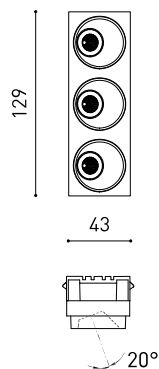

## Größe

## Zubehör

TRIMLESS ACCESSORY  
(MANDATORY)

Name	BLACK FOSTER ASYMM TRI 3 DIM PUSH 2700K N
Artikelnummer	A5593020N
Farbe	Schwarz
RAL	9005
Kategorie	CEILING RECESSED
Typ	LED
Bruttolichtstrom	570 lm
Farbtemperatur	2700 K
Farbstabilität	MacAdam Step 3
Farbwiedergabeindex	CRI>90
Leistung	6,3 W
Stromstärke	700 mA
Lichtausbeute	90 lm/W
Nutzlebensdauer der LED in Betriebsstunden	L90B10 > 102.000h
Energieeffizienzklasse	G
Leuchtenwirkungsgrad (LOR)	90%
Abstrahlwinkel	38°
Driver	Inklusiv
Leistungswerte des Systems	8,64 W
Spannung	220V/240V
Frequenz	50/60 Hz
Helligkeitssteuerung	Push
Schutzklasse	<input type="checkbox"/>
Dichtigkeit	IP20
Wireless control	Bitte anfragen
Notstromaggregat	Bitte anfragen
Einbaumaße	49 x 136 mm
Gewicht	255 g
Gewicht inkl. Verpackung	335 g
Abmessungen der Verpackung	275 x 85 x 70 mm
Stück pro Verpackung	1
Materialien	Aluminium / Acrylnitril-Butadien-Styrol