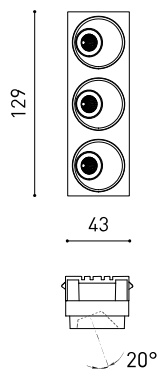

## Größe

## Zubehör

TRIMLESS ACCESSORY  
(MANDATORY)

Name	BLACK FOSTER ASYMM TRI 3 DIM PUSH 3000K N
Artikelnummer	A5593021N
Farbe	Schwarz
RAL	9005
Kategorie	CEILING RECESSED
Typ	LED
Bruttolichtstrom	630 lm
Farbtemperatur	3000 K
Farbstabilität	MacAdam Step 3
Farbwiedergabeindex	CRI>90
Leistung	6,3 W
Stromstärke	700 mA
Lichtausbeute	100 lm/W
Nutzlebensdauer der LED in Betriebsstunden	L90B10 > 102.000h
Energieeffizienzklasse	F
Leuchtenwirkungsgrad (LOR)	90%
Abstrahlwinkel	38°
Driver	Inklusiv
Leistungswerte des Systems	8,64 W
Spannung	220V/240V
Frequenz	50/60 Hz
Helligkeitssteuerung	Push
Schutzklasse	<input type="checkbox"/>
Dichtigkeit	IP20
Wireless control	Bitte anfragen
Notstromaggregat	Bitte anfragen
Einbaumaße	49 x 136 mm
Gewicht	255 g
Gewicht inkl. Verpackung	335 g
Abmessungen der Verpackung	275 x 85 x 70 mm
Stück pro Verpackung	1
Materialien	Aluminium / Acrylnitril-Butadien-Styrol