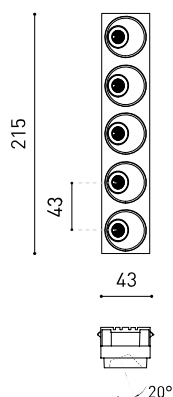

## Größe

## Zubehör

TRIMLESS ACCESSORY  
(MANDATORY)

Name	BLACK FOSTER ASYMM TRI 5 3000K N
Artikelnummer	A5594011N
Farbe	Schwarz
RAL	9005
Kategorie	CEILING RECESSED
Typ	LED
Bruttolichtstrom	1050 lm
Farbtemperatur	3000 K
Farbstabilität	MacAdam Step 3
Farbwiedergabeindex	CRI>90
Leistung	10,5 W
Stromstärke	700 mA
Lichtausbeute	100 lm/W
Nutzlebensdauer der LED in Betriebsstunden	L90B10 > 102.000h
Energieeffizienzklasse	F
Leuchtenwirkungsgrad (LOR)	90%
Abstrahlwinkel	38°
Driver	Inklusiv
Leistungswerte des Systems	12,95 W
Spannung	220V/240V
Frequenz	50/60 Hz
Helligkeitssteuerung	No Dim
Schutzklasse	<input type="checkbox"/>
Dichtigkeit	IP20
Wireless control	Bitte anfragen
Notstromaggregat	Bitte anfragen
Einbaumaße	49 x 222 mm
Gewicht	300 g
Gewicht inkl. Verpackung	380 g
Abmessungen der Verpackung	275 x 85 x 70 mm
Stück pro Verpackung	1
Materialien	Aluminium / Acrylnitril-Butadien-Styrol