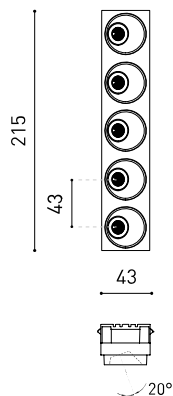

## Dimensiones

## Accesorios

TRIMLESS ACCESSORY  
(MANDATORY)

Nombre	BLACK FOSTER ASYMM TRI 5 DIM DALI 3500K N
Referencia	A5594043N
Color	Negro
RAL	9005
Categoría	CEILING RECESSED
Tipo	LED
Flujo luminoso	1150 lm
Temperatura de color	3500 K
Estabilidad cromática	MacAdam Step 3
Índice de reproducción cromática	CRI > 90
Potencia	10,5 W
Corriente	700 mA
Eficacia	110 lm/W
Horas de vida del LED	L90B10 > 102.000h
Eficiencia energética	F
Eficiencia lumínica	90%
Ángulo del haz de luz	38°
Driver	Incluido
Potencia del sistema	12,35 W
Tensión	220V/240V
Frecuencia	50/60 Hz
Regulación	DALI
Clase de seguridad eléctrica	<input type="checkbox"/>
Estanqueidad	IP20
Control inalámbrico	Consultar
Alimentación de emergencia	Consultar
Medidas de empotramiento	49 x 222 mm
Peso	330 g
Peso con embalaje	410 g
Dimensiones embalaje	275 x 85 x 70 mm
Unidades por embalaje	1
Materiales	Aluminio / Acrilonitrilo Butadieno Estireno

## Guía de instalación

<https://youtu.be/tgGsQdaYe-w>

MANDATORY FOR INSTALLATION

Model	<b>PRODUCT</b>
Reference	<b>BLACK FOSTER Trimless 5 Accessory</b>
Recess measurements	<b>A560-00-05-   W   N  </b>
	 49 X 222