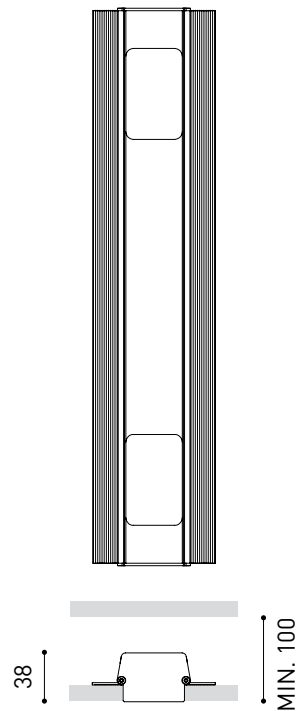

## Größe

## Polar-kordinaten diagramm

## Kegeldiagramm

## Installationsanleitung

<https://youtu.be/tgGsQdaYe-w>

MANDATORY FOR INSTALLATION

Model	<b>BLACK FOSTER Trimless 10 Accessory</b>
Reference	<b>A560-00-10-   W   N  </b>
Recess measurements	 <b>49 X 438</b>