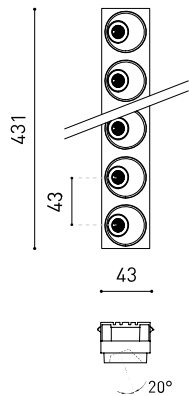

## Größe

## Zubehör

TRIMLESS ACCESSORY  
(MANDATORY)

Name	BLACK FOSTER ASYMM TRI 10 DIM DALI 3500K N
Artikelnummer	A5595043N
Farbe	Schwarz
RAL	9005
Kategorie	CEILING RECESSED
Typ	LED
Bruttolichtstrom	2300 lm
Farbtemperatur	3500 K
Farbstabilität	MacAdam Step 3
Farbwiedergabeindex	CRI > 90
Leistung	21 W
Stromstärke	700 mA
Lichtausbeute	110 lm/W
Nutzlebensdauer der LED in Betriebsstunden	L90B10 > 102.000h
Energieeffizienzklasse	F
Leuchtenwirkungsgrad (LOR)	90%
Abstrahlwinkel	38°
Driver	Inklusiv
Leistungswerte des Systems	23,89 W
Spannung	220V/240V
Frequenz	50/60 Hz
Helligkeitssteuerung	DALI
Schutzklasse	□
Dichtigkeit	IP20
Wireless control	Bitte anfragen
Notstromaggregat	Bitte anfragen
Einbaumaße	49 x 438 mm
Gewicht	525 g
Gewicht inkl. Verpackung	730 g
Abmessungen der Verpackung	670 x 90 x 78 mm
Stück pro Verpackung	1
Materialien	Aluminium / Acrylnitril-Butadien-Styrol